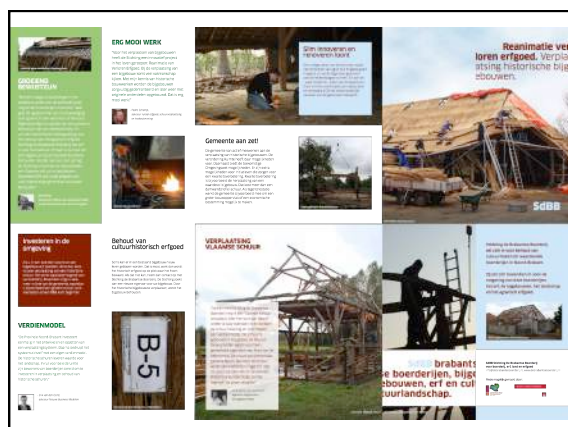

Contact

SdBB Stichting De Brabantse Boerderij
voor boerderij, erf, land en erfgoed

Markt 9, 4931 BR Geertruidenberg
T: +31 (0)162 511833, e-mail: info@debrabantseboerderij.nl
NL79 RABO 015.20.28.382 tnv Stg. De Brabantse Boerderij

Heeft u vragen over Landschappen van Allure, neemt contact op met:
- Pedro Schamp T: +31 6 575 79 908 (verplaatsingen schuren) of
- Erik van den Oord T: +31 145 70 370 (nieuwe verdienmodellen).